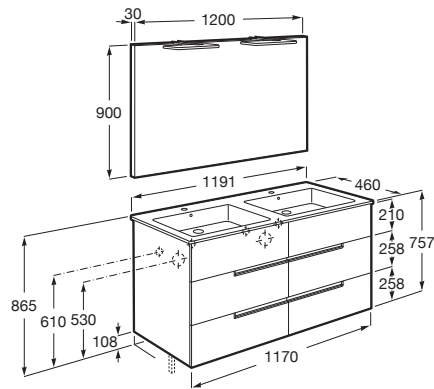

VICTORIA-N

Pack - mueble base de cuatro cajones, lavabo doble, espejo y aplique LED Starlight

CARACTERÍSTICAS

Pack - Conjunto de mueble base de cuatro cajones, lavabo doble, espejo y aplique LED Starlight. No incluye grifería.

Espejo / Número de luces: 2

Espejo / Tipo de luz: Led

Lavabo / Agujeros para grifería: 2 Agujeros

Lavabo / Doble seno

Material / Lavabo: Porcelana

Material / Mueble base: Tablero de partículas

Medidas / Espejo / Altura (mm): 900

Medidas / Espejo / Longitud (mm): 1200

Medidas / Lavabo y mueble / Altura (mm): 755

Medidas / Lavabo y mueble / Anchura (mm): 460

Medidas / Lavabo y mueble / Longitud (mm): 1191

Mueble base / Combinación de puertas y cajones: 6 Cajones

Mueble base / Estructura: Cajones

Mueble base / Separadores internos

Mueble base / Sistema de apertura y cierre: Cajones con cierre amortiguado

Tipo de instalación: Suspendido

MEDIDAS

Longitud	1191 mm
Anchura	460 mm
Altura	757 mm

COLORES Y ACABADOS

541 Fresno claro

PVPR (IVA INCLUIDO)

1322,53 €

DIBUJOS TÉCNICOS